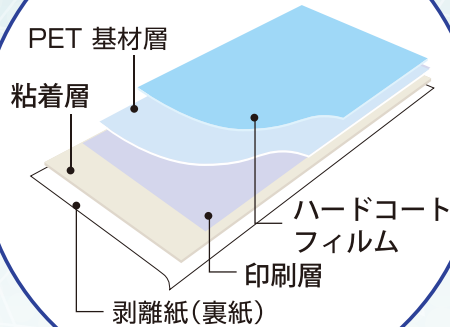

ソーシャルディスタンス 床用シート

ソーシャルディスタンス対策

店舗、病院、空港、銀行、公共施設、スーパーなど
足元シールでの行列間隔喚起で感染症対策!!

シートの特徴

- 傷つきにくい
- すべりにくい
- 汚れにくい
- 抗菌性に優れる
- ハードコートフィルム仕様

表面は超耐久コート層

特殊構造